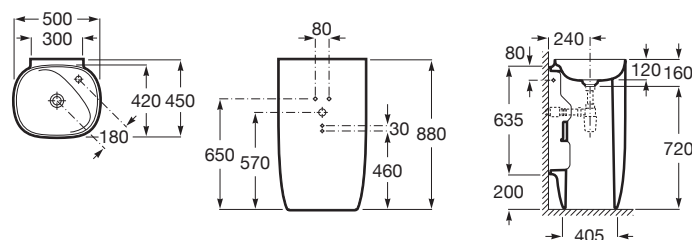

BEYOND

Umywalka stojąca FINECERAMIC®

WYMIARY

Szerokość 500 mm.

Głębokość 450 mm.

Wysokość 880 mm.

KOLORY I WYKOŃCZENIA

66 Cafe

RYSUNKI TECHNICZNE

INFORMACJE O PRODUKCIE

Bez przelewu

Długość niecki (mm): 880

Głębokość niecki (mm): 450

Korek: Zawiera

Materiał: FINECERAMIC®

Pojemność umywalki (l): 8,3

Położenie niecki: Na środku

Położenie otworu na baterie: 1 Otwór po prawej

Położenie półki: Po prawej stronie

Sposób montażu: Do posadzki

Szerokość niecki (mm): 500

Waga (kg): 54

Zestaw montażowy: W komplecie